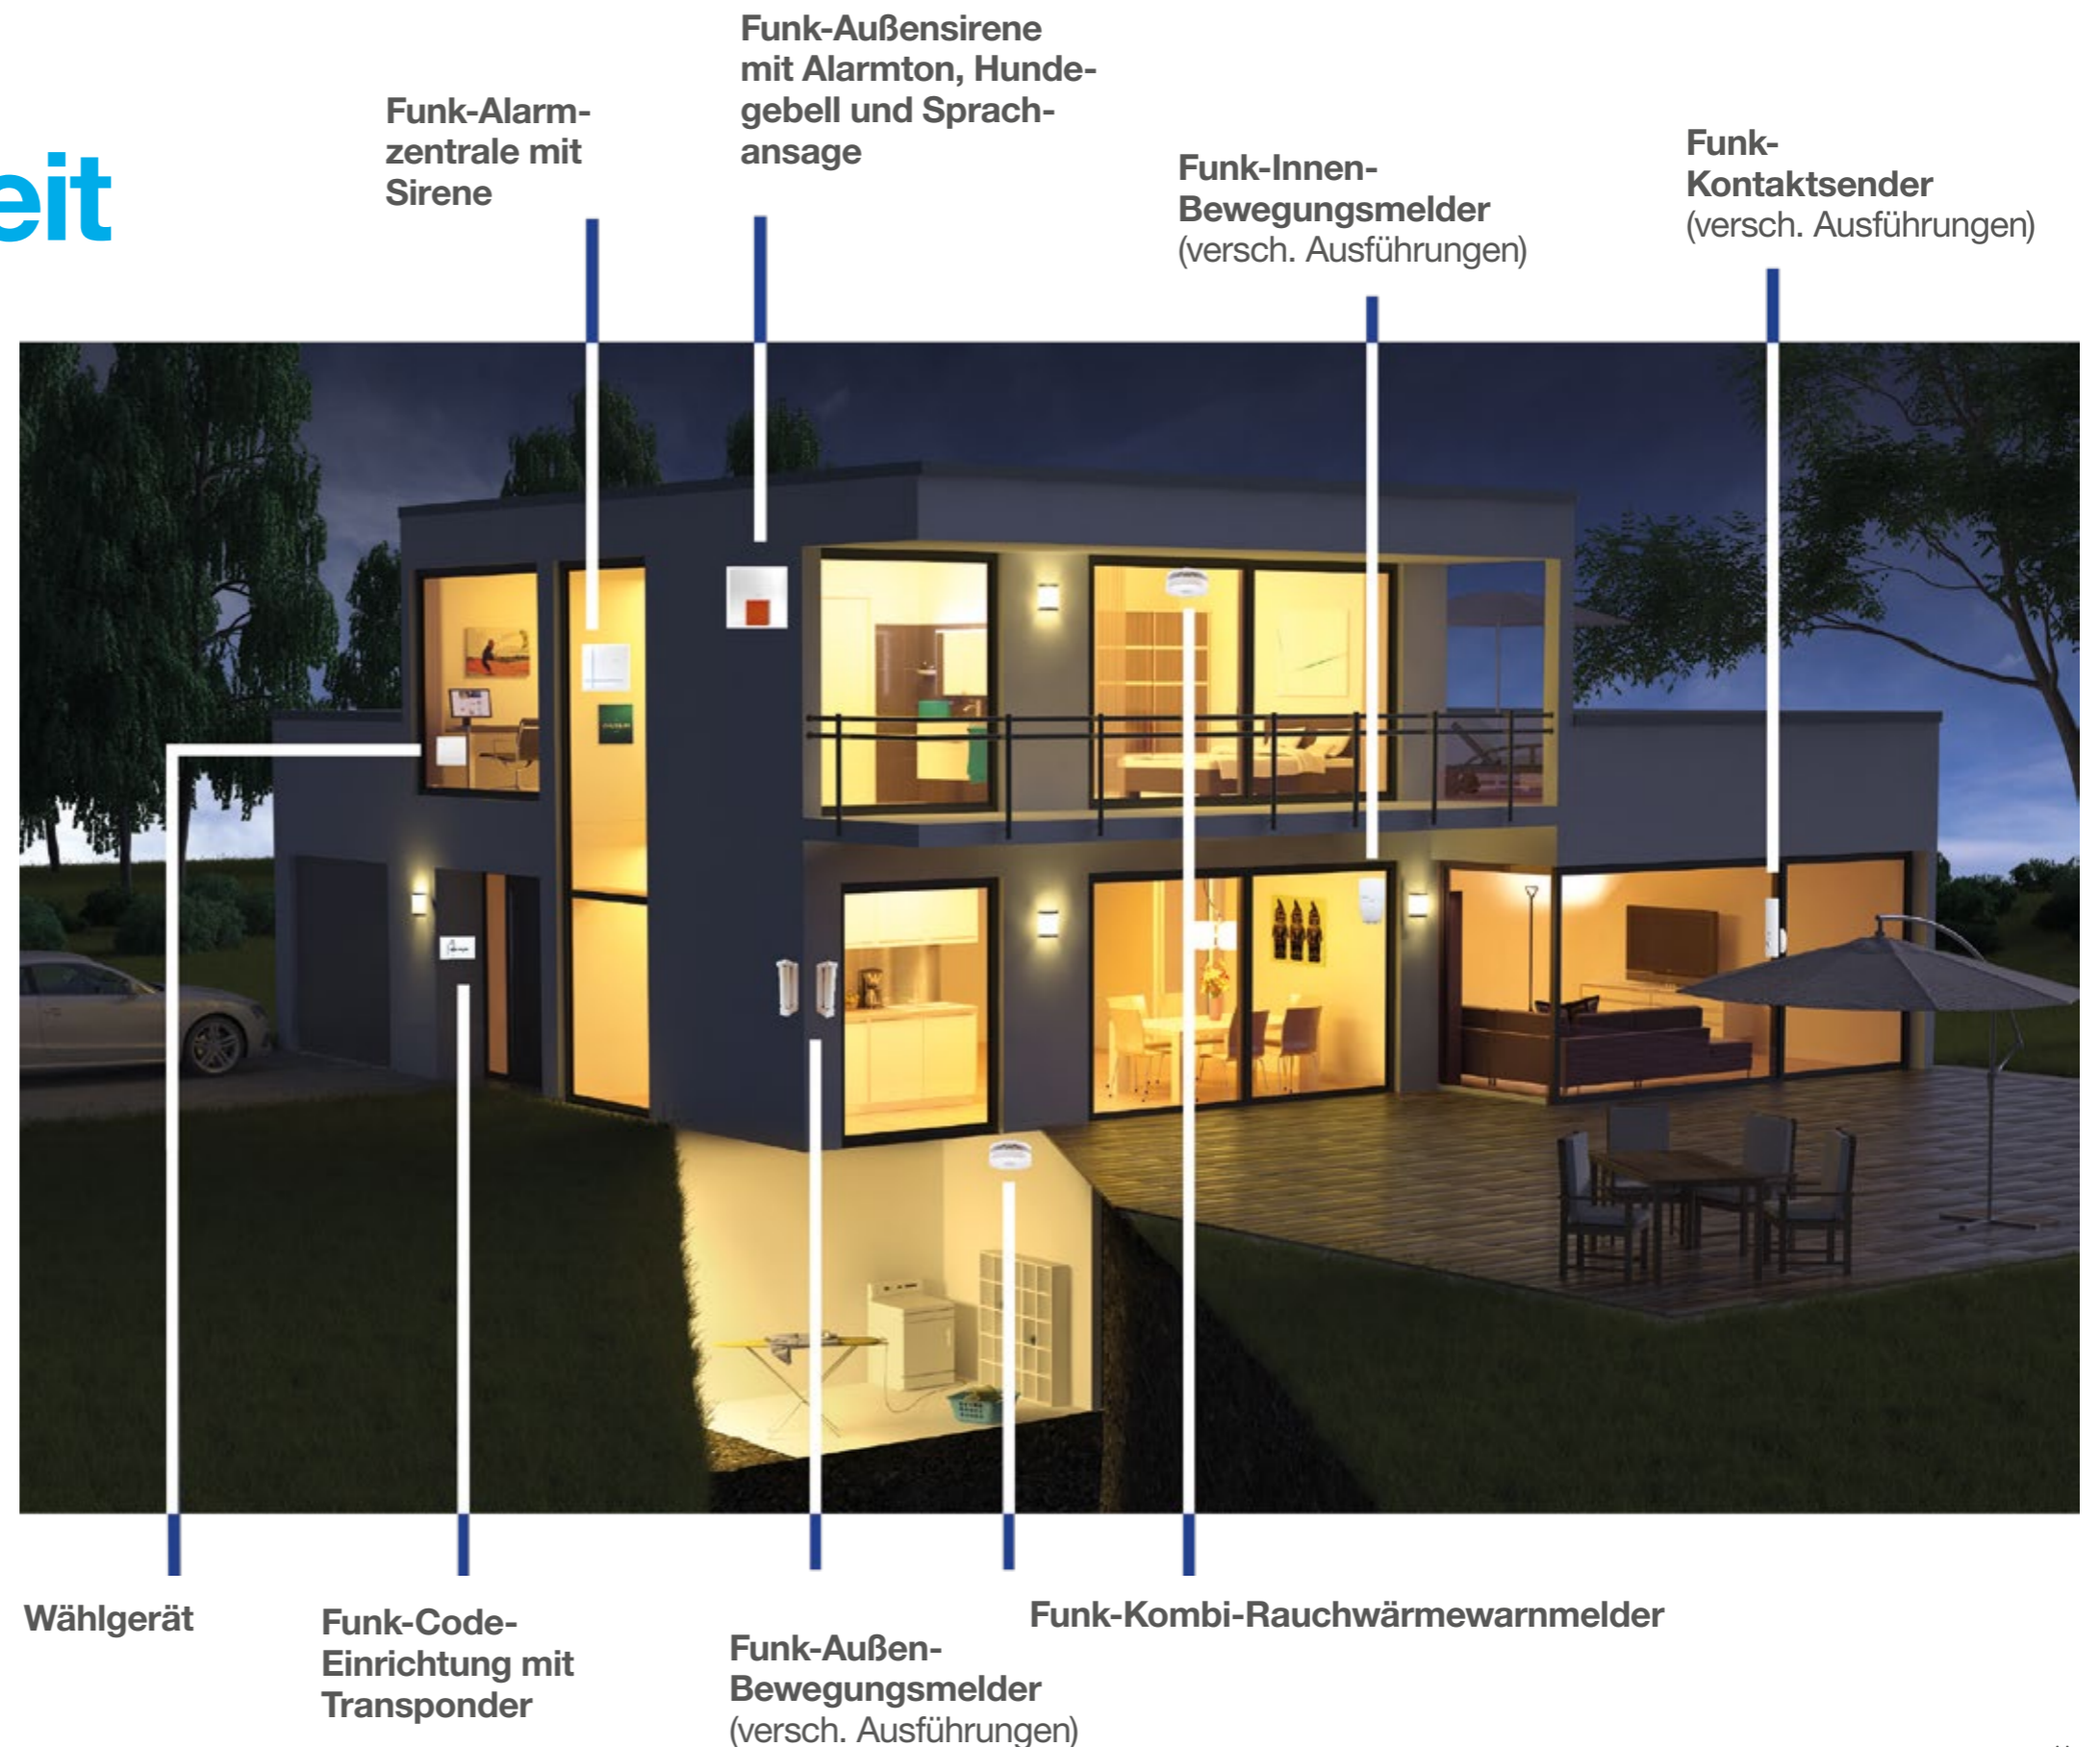

Sicherheit beginnt lange vor der Haustür. Und endet weit dahinter.

So individuell wie Ihr Haus ist Ihr Bedürfnis nach Sicherheit. Daher gibt es in der D22-Serie zahlreiche Komponenten, aus denen Ihr Facherrichter das für Sie passende Sicherheitssystem konfiguriert. Auf Wunsch können bis zu acht einzelne Bereiche, wie z. B. Garage oder Einliegerwohnung, unabhängig voneinander überwacht werden.

Alle Komponenten des Systems sind per Funk miteinander verbunden. Sie schützen Ihr Haus schon weit vor dem Eingangsbereich und signalisieren Einbrechern direkt, dass sie erkannt worden sind.