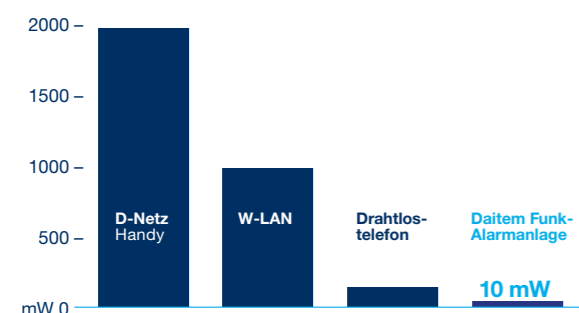

Äußerst geringe Funkstrahlung