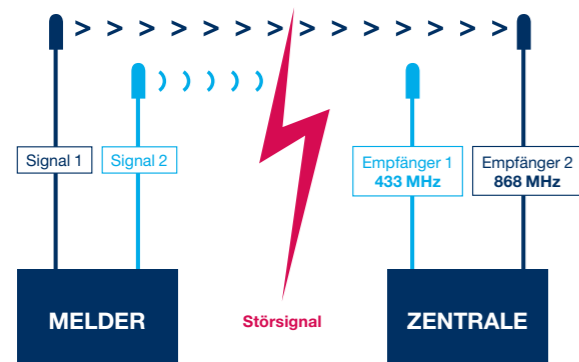

Gut gedacht. Gut gemacht. Garantiert!

TwinBand® und TwinPower®

TwinBand® ist ein patentiertes Funk-Übertragungsverfahren, das bei jedem Sendevorgang verschlüsselte und nicht reproduzierbare Signale neu generiert. Dieses Verfahren macht Ihr Funk-Alarmsystem besonders sicher.

TwinBand® steht für die doppelte Übertragungssicherheit der Funksignale. Sie werden gleichzeitig auf zwei verschiedenen Frequenzbändern — auf 433 und 868 MHz — übertragen. Bei einer kurzzeitigen Störung des einen Bandes erfolgt die Übertragung im anderen, freien Funkband. Werden beide Signale gleichzeitig gestört, löst die Zentrale Alarm aus.

TwinPower® sichert die garantierte Stromversorgung von Zentrale und Außensirene. Sicher ist sicher: Zwei unabhängige Lithium-Batteriepacks der TwinPower®-Technik gewährleisten jederzeit die sichere Energieversorgung dieser wichtigen Komponenten, deren Ausfall das gesamte Alarmsystem blockieren würde.

Besonders sichere Signalübertragung