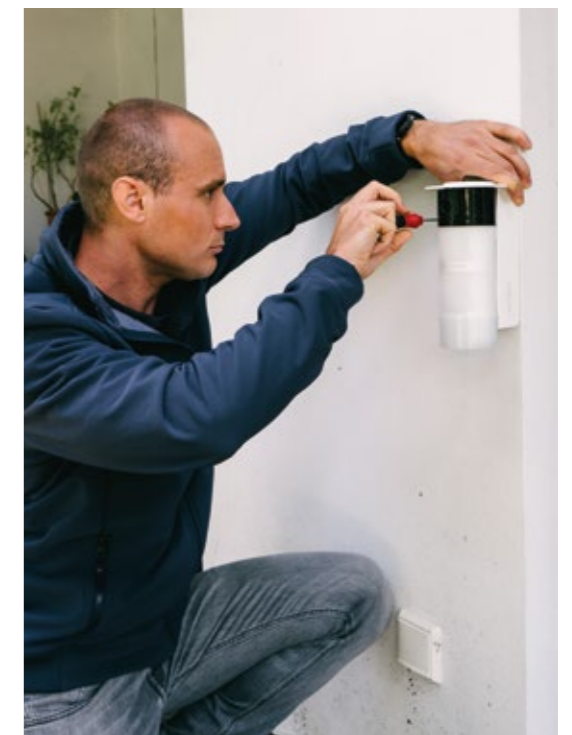

Nach Funk unser wichtigstes Netz: Das unserer Fachrichter.

Wir arbeiten ausschließlich mit einem ausgesuchten Netzwerk von erfahrenen Daitem Fachrichtern zusammen. Nur sie garantieren Ihnen eine kompetente Beratung und Ihrem Zuhause eine perfekt abgestimmte Sicherheitslösung.

Verreisen Sie häufig? Haben Sie Haustiere? Wie viele Stockwerke sollen abgesichert werden? Sicherheit ist Maßarbeit. Deshalb nehmen unsere Fachrichter sich Zeit und Ihr Haus unter die Lupe, bevor sie Ihnen die optimale Kombination aus über 70 verschiedenen Sicherheitskomponenten maßschneidern.

Schutz und Sicherheit sind so wichtige Themen, dass sie unbedingt in die Hände von Profis gehören.